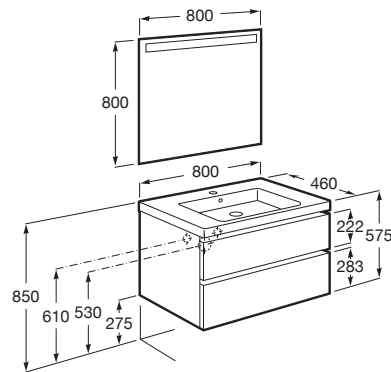

THE GAP

Pack (mueble base de dos cajones con lavabo plus en el centro y espejo LED)

MEDIDAS

Longitud	800 mm
Anchura	460 mm
Altura	575 mm

COLORES Y ACABADOS

547 Gris mate

PVPR (IVA INCLUIDO)

889,35 €

DIBUJOS TÉCNICOS

CARACTERÍSTICAS

Pack - Conjunto de mueble base de dos cajones con lavabo plus en el centro y espejo Eidos con luz LED integrado en la parte superior. No incluye grifería.

Espejo / Iluminación: Integrada en el espejo

Espejo / Tipo de luz: Led

Espejo / Índice de Protección de la luz: IP 44

Material / Lavabo: Porcelana

Material / Mueble base: Tablero de partículas

Medidas / Espejo / Altura (mm): 800

Medidas / Espejo / Longitud (mm): 800

Medidas / Lavabo y mueble / Altura (mm): 60

Mueble base / Combinación de puertas y cajones: 2 Cajones

Mueble base / Separadores internos

Mueble base / Sistema de apertura y cierre: Cajones con cierre amortiguado